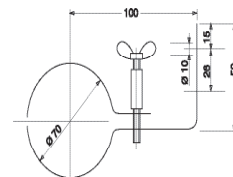

item no.:
599-001-002