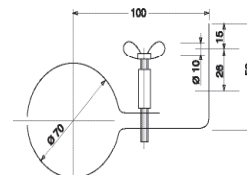

item no.:
599-001-002

item no.:
599-001-003