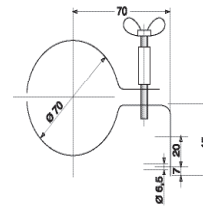

Lumolux S

TYPE	PROTECTION TUBE	ITEM NO	POWER	LUMINOUS / LUMEN	LENGTH / MM	BALLAST / VOLTAGE
Lumolux S/036	K	591-015-001	36 W	2850	1368	213-800-019 / KVG 230 V
	G	591-015-002	36 W	2850	1368	213-800-019 / KVG 230 V
Lumolux S/218	K	591-004-001	18 W	1150	921	KVG 230 V built-in
	G	591-004-002	18 W	1150	921	KVG 230 V built-in
Lumolux S/236	K	591-005-001	36 W	2850	1531	KVG 230 V built-in
	G	591-005-002	36 W	2850	1531	KVG 230 V built-in
Lumolux S/258	K	591-006-001	58 W	4800	1871	KVG 230 V built-in
	G	591-006-002	58 W	4800	1871	KVG 230 V built-in
Lumolux SE/418	K	591-034-001	18 W	1150	921	EVG 24 V, AC built-in
	G	591-034-002	18 W	1150	921	EVG 24 V, AC built-in

Our Lumolux-lamps are available in different versions. More information available on request!

SPARE PARTS

replacement lamp 18 W
T26
item no.: 213-920-005

replacement lamp 36 W
T26
item no.: 213-920-006

replacement lamp 58 W
T26
item no.: 213-920-007

FASTENING with fixing clamp

item no.:
599-001-001

item no.:
599-001-002

item no.:
599-001-003

item no.:
599-001-004

item no.:
599-001-016