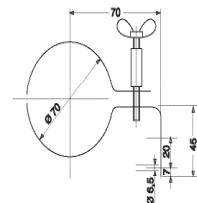

Lumolux KE

TYPE	PROTECTION TUBE	ITEM NO	POWER	LUMINOUS / LUMEN	LENGTH / MM	BALLAST / VOLTAGE
Lumolux KE/236	G	591-050-010	36 W	2900	571	EVG 230 V / 50-60 Hz built-in
Lumolux KE/236	K	591-050-021	36 W	2900	758	EVG 230 V / 50-60 Hz built-in
	G	591-050-022	36 W	2900	758	EVG 230 V / 50-60 Hz built-in
Lumolux K/436	K	591-056-001	36 W	2900	725	EVG 24 V, DC built-in
	G	591-056-002	36 W	2900	725	EVG 24 V, DC built-in

Our Lumolux-lamps are available in different versions. More information available on request!

SPARE PARTS

replacement lamp 36 W
TC-L
item no.: 213-920-010

FASTENING with fixing clamp

item no.:
599-001-001

item no.:
599-001-002

item no.:
599-001-003

item no.:
599-001-004

item no.:
599-001-016