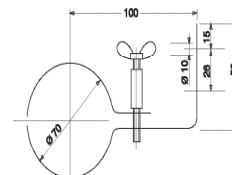

item no.:
599-001-002

item no.:
599-001-003